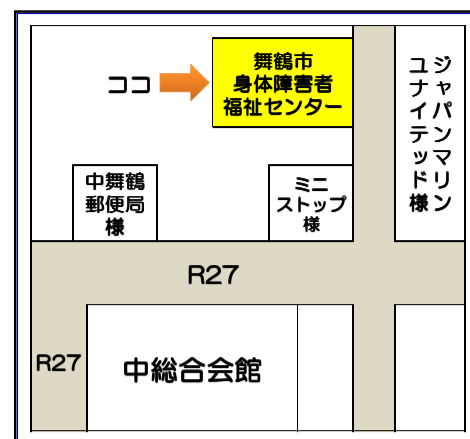

平成26年度
サロン「ぽーれぽーれ」イベント 今後の予定

※開催時間は12:30~13:00です

開催日		イベント内容	出展者
9 月	8 日 (月)	フルーツ&ギターデュオ ~グリーンティーと一緒に歌いましょう♪~	ぐりんてい
	16 日 (火)	コーラス	デュオ・アマリリス
	25 日 (木)	ハワイアン・フラダンス	ナニ・アロハ
10 月	8 日 (水)	演歌舞踊	寿・市寿会
	14 日 (火)	歌声サロンぽーれ ²	日高 康
	20 日 (月)	朗読会	朗読愛好会 かざはな
	28 日 (火)	南京玉すだれ	かるがも
11 月	5 日 (水)	箏&歌・ピアノ	おとめ 音迷ーず
	11 日 (火)	サクソス演歌	森 津代志
	17 日 (月)	ヘルマン・ハープ&ピアノ	サロン アンダンテ
	28 日 (金)	大正琴&キーボード	シュシュ
12 月	3 日 (水)	朗読会	朗読愛好会 かざはな
	9 日 (火)	二胡・ハーモニカ &簡単エクササイズ	大機 博芳
	19 日 (金)	ギター弾き語り	西田 眞路
	22 日 (月)	フルーツ&ピアノ	石間初美、南部久仁子
1 月	14 日 (水)	ウクレレライブ winter version	白井 友二
	21 日 (水)	朗読会	朗読愛好会 かざはな